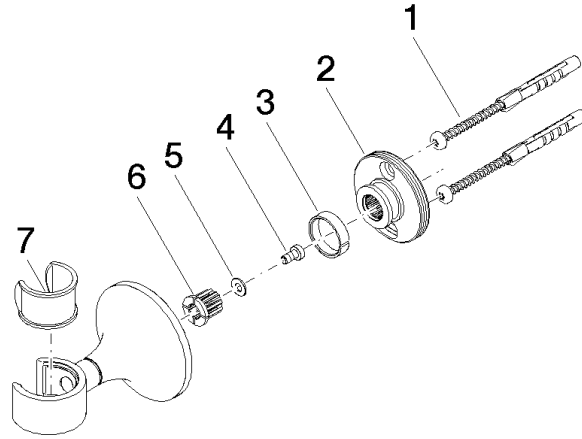

28 050 809

• rosette Ø 60 mm

	Brushed Platinum	28 050 809-06
	Chrome	28 050 809-00
	Platinum	28 050 809-08
	Dark Chrome	28 050 809-19
	Brushed Durabronze (23kt Gold)	28 050 809-28
	Brushed Bronze	28 050 809-42
	Brushed Champagne (22kt Gold)	28 050 809-46
	Champagne (22kt Gold)	28 050 809-47
	Brushed Dark Platinum	28 050 809-99

28 050 809

mm [inches]

28 050 809

Parts for other finishes can be found here: [Chrome](#)

### Spare parts list

No.	Item Number	Name	Quantity used	Delivery time
1	05 30 31 025 00 90	fixing set	1	2
2	90 17 20 759 00 90	disc	1	2
3	09 14 15 022 90	ring	1	2
4	09 30 30 057 90	screw	1	2
5	09 30 11 024 90	disc	1	2
6	09 12 12 213 90	fixing cap	1	2
7	90 18 40 035 00 90	sleeve	1	2