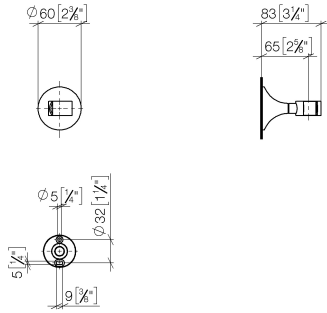

28 050 809

• rosette Ø 60 mm

	Brushed Platinum	28 050 809-06
	Chrome	28 050 809-00
	Platinum	28 050 809-08
	Dark Chrome	28 050 809-19
	Brushed Durabronze (23kt Gold)	28 050 809-28
	Brushed Bronze	28 050 809-42
	Brushed Champagne (22kt Gold)	28 050 809-46
	Champagne (22kt Gold)	28 050 809-47
	Brushed Dark Platinum	28 050 809-99

28 050 809

mm [inches]

28 050 809

Parts for other finishes can be found here: [Chrome](#)

### Spare parts list

No.	Item Number	Name	Quantity used	Delivery time
1	05 30 31 025 00 90	fixing set	1	2
2	90 17 20 759 00 90	disc	1	2
3	09 14 15 022 90	ring	1	2
4	09 30 30 057 90	screw	1	2
5	09 30 11 024 90	disc	1	2
6	09 12 12 213 90	fixing cap	1	2
7	90 18 40 035 00 90	sleeve	1	2